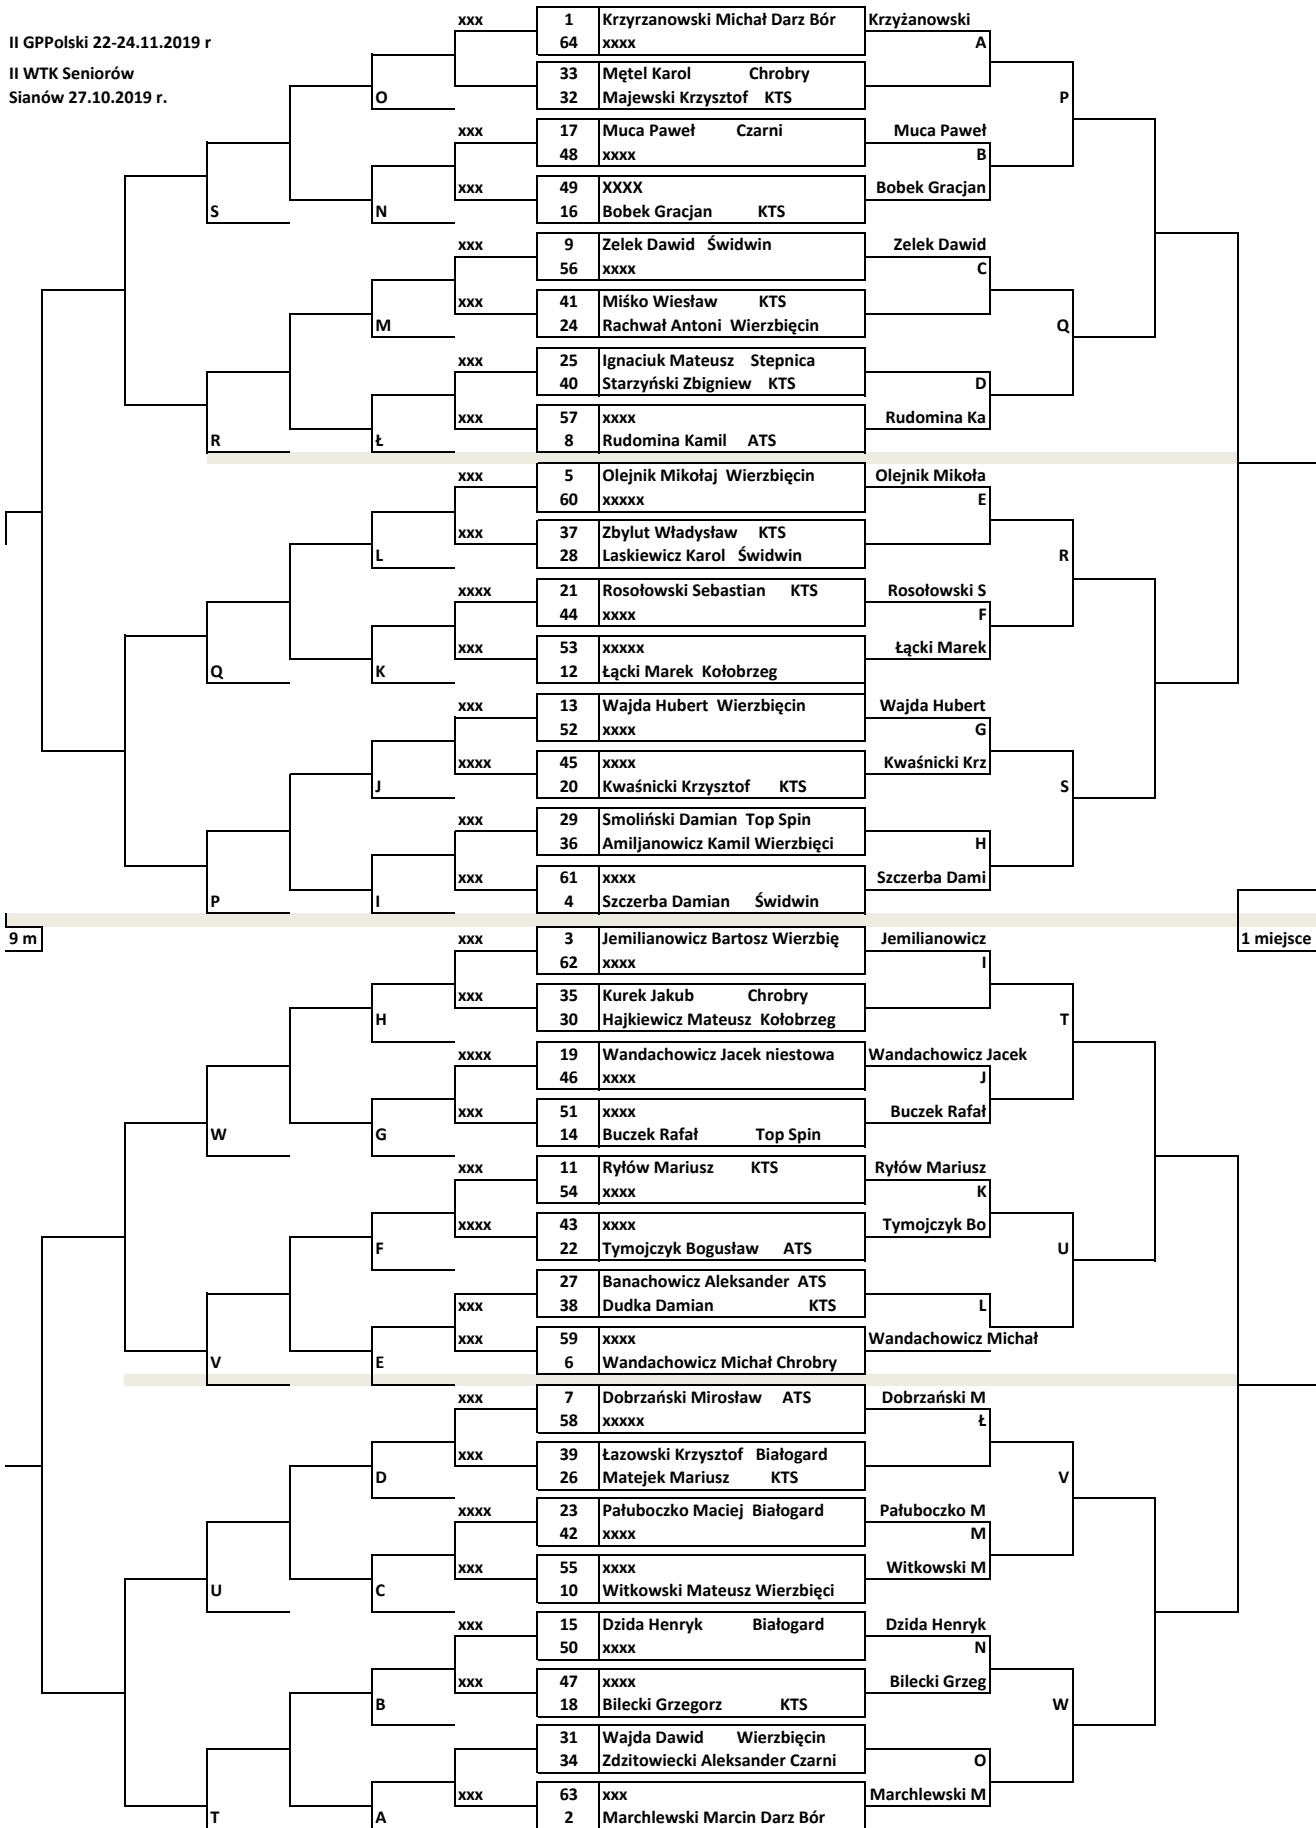

II GPPolski 22-24.11.2019 r
 II WTK Seniorów
 Sianów 27.10.2019 r.

10 nr 11-12 m 13-16 m 17-24 m 25-32 m 33-48 m 49-64 m

5-8 m 3-4 m 2 m